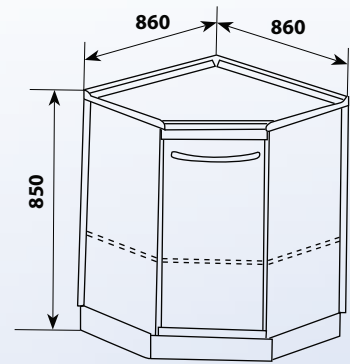

390.00

210.00

310.00

TP-2МЛК

Тумба
распашная
с двойной
мойкой,
смесителем и
люком

TP-2-М2СЛК

Тумба
распашная
с двумя
одинарными
мойками, 2
смесителями,
люком и
корзиной

TP-1-УГ