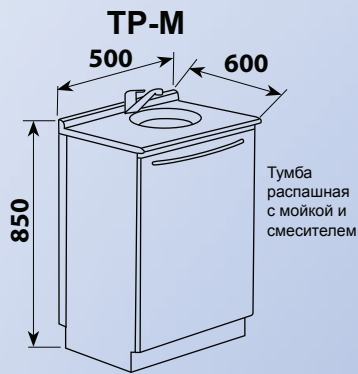

390.00

210.00

310.00

TP-2МЛК

Тумба
распашная
с двойной
мойкой,
смесителем и
люком

TP-2-М2СЛК

Тумба
распашная
с двумя
одинарными
мойками, 2
смесителями,
люком и
корзиной

TP-1-УГ