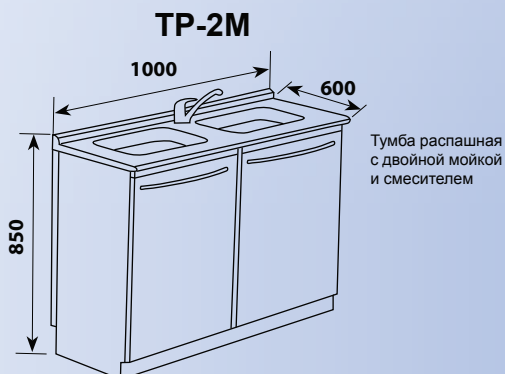

390.00

210.00

310.00

TP-2МЛК

Тумба
распашная
с двойной
мойкой,
смесителем и
люком

TP-2-М2СЛК

Тумба
распашная
с двумя
одинарными
мойками, 2
смесителями,
люком и
корзиной

TP-1-УГ