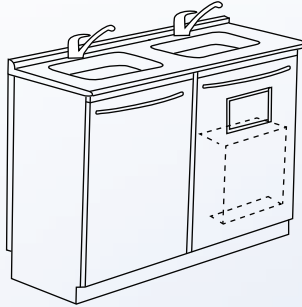

390.00

210.00

310.00

TP-2МЛК

Тумба
распашная
с двойной
мойкой,
смесителем и
люком

TP-2-М2СЛК

Тумба
распашная
с двумя
одинарными
мойками, 2
смесителями,
люком и
корзиной

TP-1-УГ