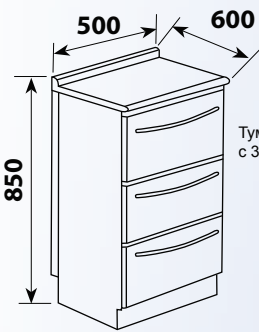

Тумба
распашная
угловая
с 1 полкой

TP-УМ

Тумба
распашная
угловая с
мойкой и
смесителем

TP-УМК

Тумба
распашная
угловая с
мойкой,
смесителем,
и корзиной
для мусора

TP-УМЛК

Тумба
распашная
угловая с
мойкой,
смесителем,
люком и
корзиной для
мусора

TP-01-3

Тумба
с 3 ящиками

TP-01-4

Тумба
с 4 ящиками

TP-01-5

Тумба
с 5 ящиками

TP-01-6

Тумба
с 6 ящиками